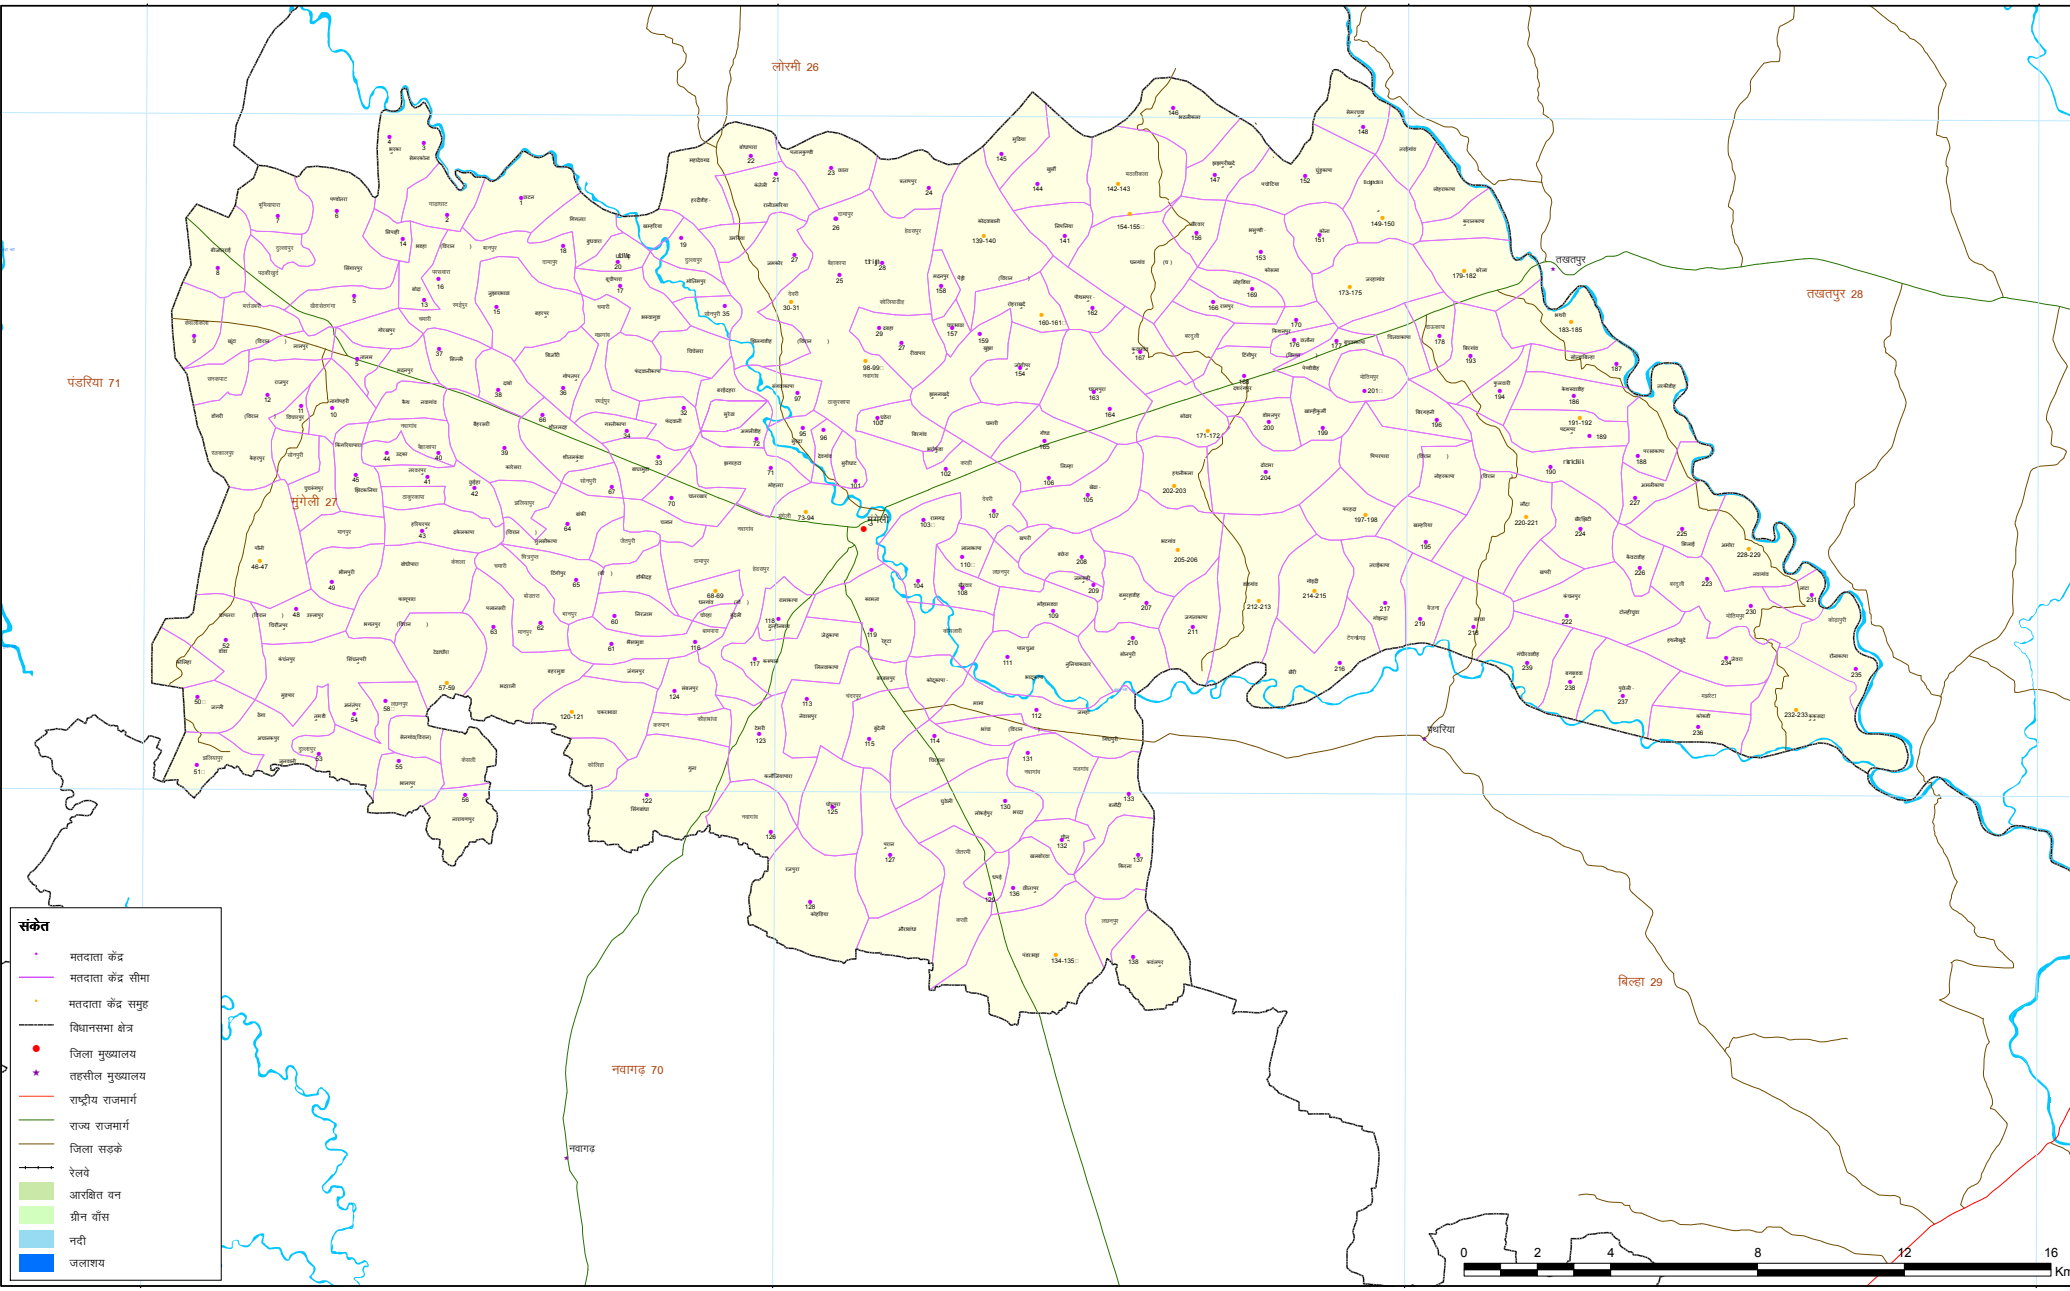

# विधानसभा क्षेत्र मुंगेली 27

- संकेत**
- मतदाता केंद्र
  - मतदाता केंद्र सीमा
  - मतदाता केंद्र समुह
  - विधानसभा क्षेत्र
  - जिला मुख्यालय
  - ★ तहसील मुख्यालय
  - राष्ट्रीय राजमार्ग
  - राज्य राजमार्ग
  - जिला सड़क
  - रेलवे
  - आरक्षित वन
  - ग्रीन बॉस
  - नदी
  - जलाशय